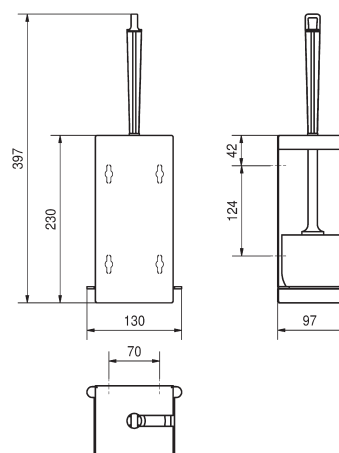

# RODAN toiletbørste

RODX687 | 4505900633 | 11-01-2024

Toiletbørste i rustfrit stål. Satinoverflade, Materialetykkelse 0,8 mm. Afrundede kanter. Afrang slidse for børste placering. Hvid nylonbørste med rensbørste. Højre eller venstre placering af børste afhængig af montering. Aftagelig drypskål i plast. Leveres med rustfrie montageskruer samt plugs.

## Teknisk data

Materiale	Rustfrit stål (1.4301)
Materiale tykkelse	0,8 mm.
Overflader	Satin
Montering	Væg
Drypskål	Aftagelig
Børste	Nylon (Hvid)
Batteri	4 x D 1,5 V Alkaline (= 6 V)
Bredde	107 mm.
Højde	230 mm.
Dybde	97 mm.